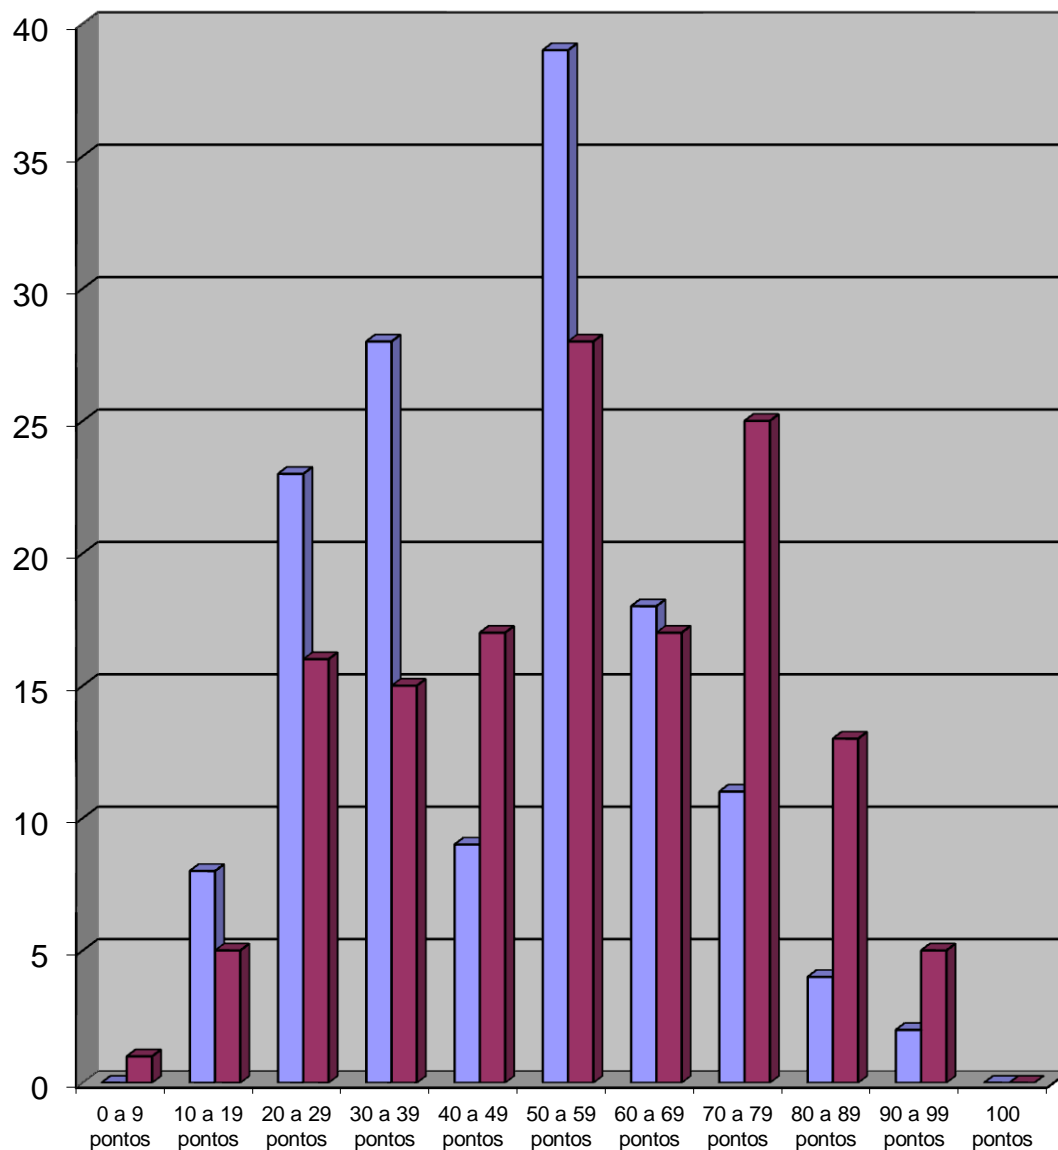

### Pontuação média Comparada Alunos Internos AEV/Resultados Nacionais

Pontuação média Nacional	<b>48,7</b>
Pontuação média AEV	<b>46,7</b>

<b>56,9</b>
<b>55,2</b>

## Distribuição de pontuações Provas Finais 1º Ciclo

Classificações:

	<b>PORT</b>	<b>MAT</b>
0 a 9 pontos	0	1
10 a 19 pontos	8	5
20 a 29 pontos	23	16
30 a 39 pontos	28	15
40 a 49 pontos	9	17
50 a 59 pontos	39	28
60 a 69 pontos	18	17
70 a 79 pontos	11	25
80 a 89 pontos	4	13
90 a 99 pontos	2	5
100 pontos	0	0
<b>Total:</b>	<b>142</b>	<b>142</b>
Desv. Padrão	18,0	20,9