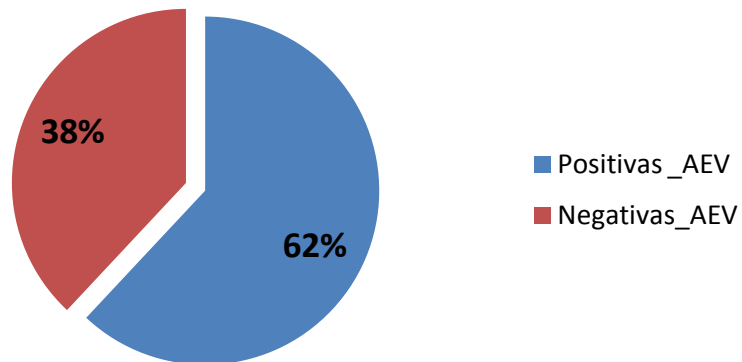

Distribuição percentual de Positivas/Negativas

PORT_AEV

MAT_AEV