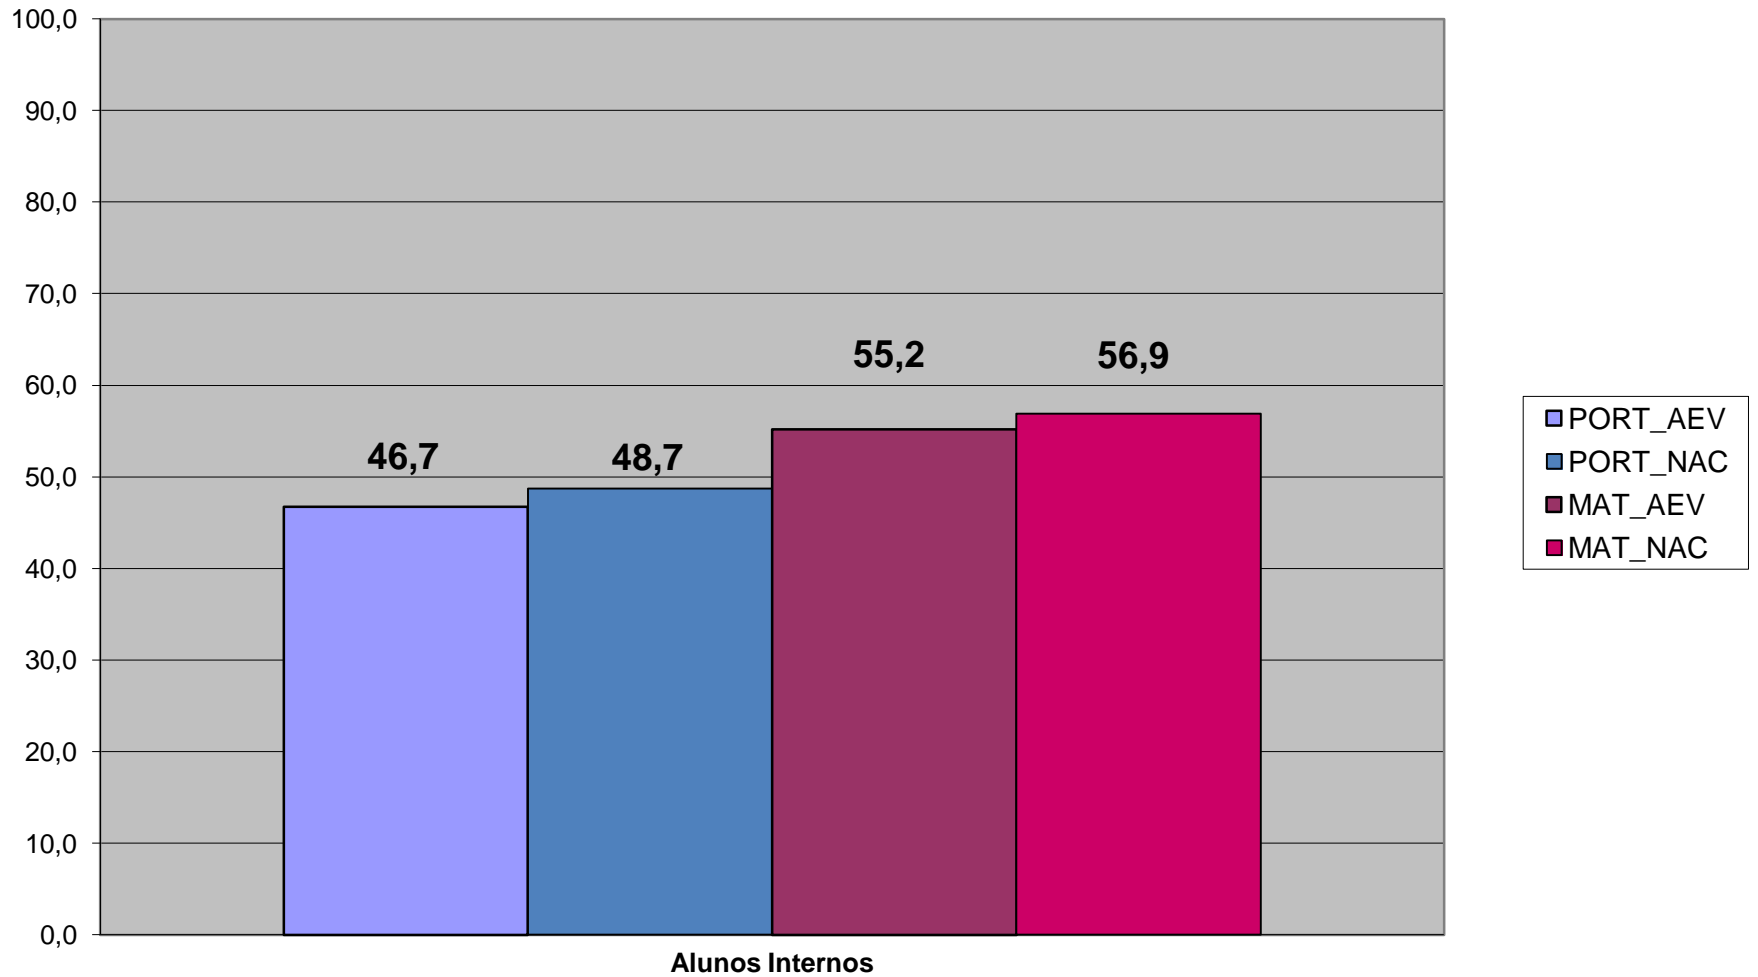

# Provas Finais 1º Ciclo

Ano Letivo 2012/2013

Nota: Resultados oficiais ainda não publicados

### Pontuação média Comparada Alunos Internos AEV/Resultados Nacionais

Pontuação média Nacional	<b>48,7</b>
Pontuação média AEV	<b>46,7</b>

<b>56,9</b>
<b>55,2</b>