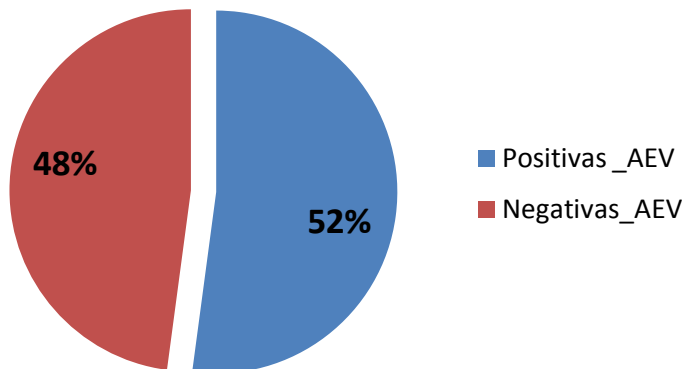

Distribuição percentual de Positivas/Negativas

PORT_AEV